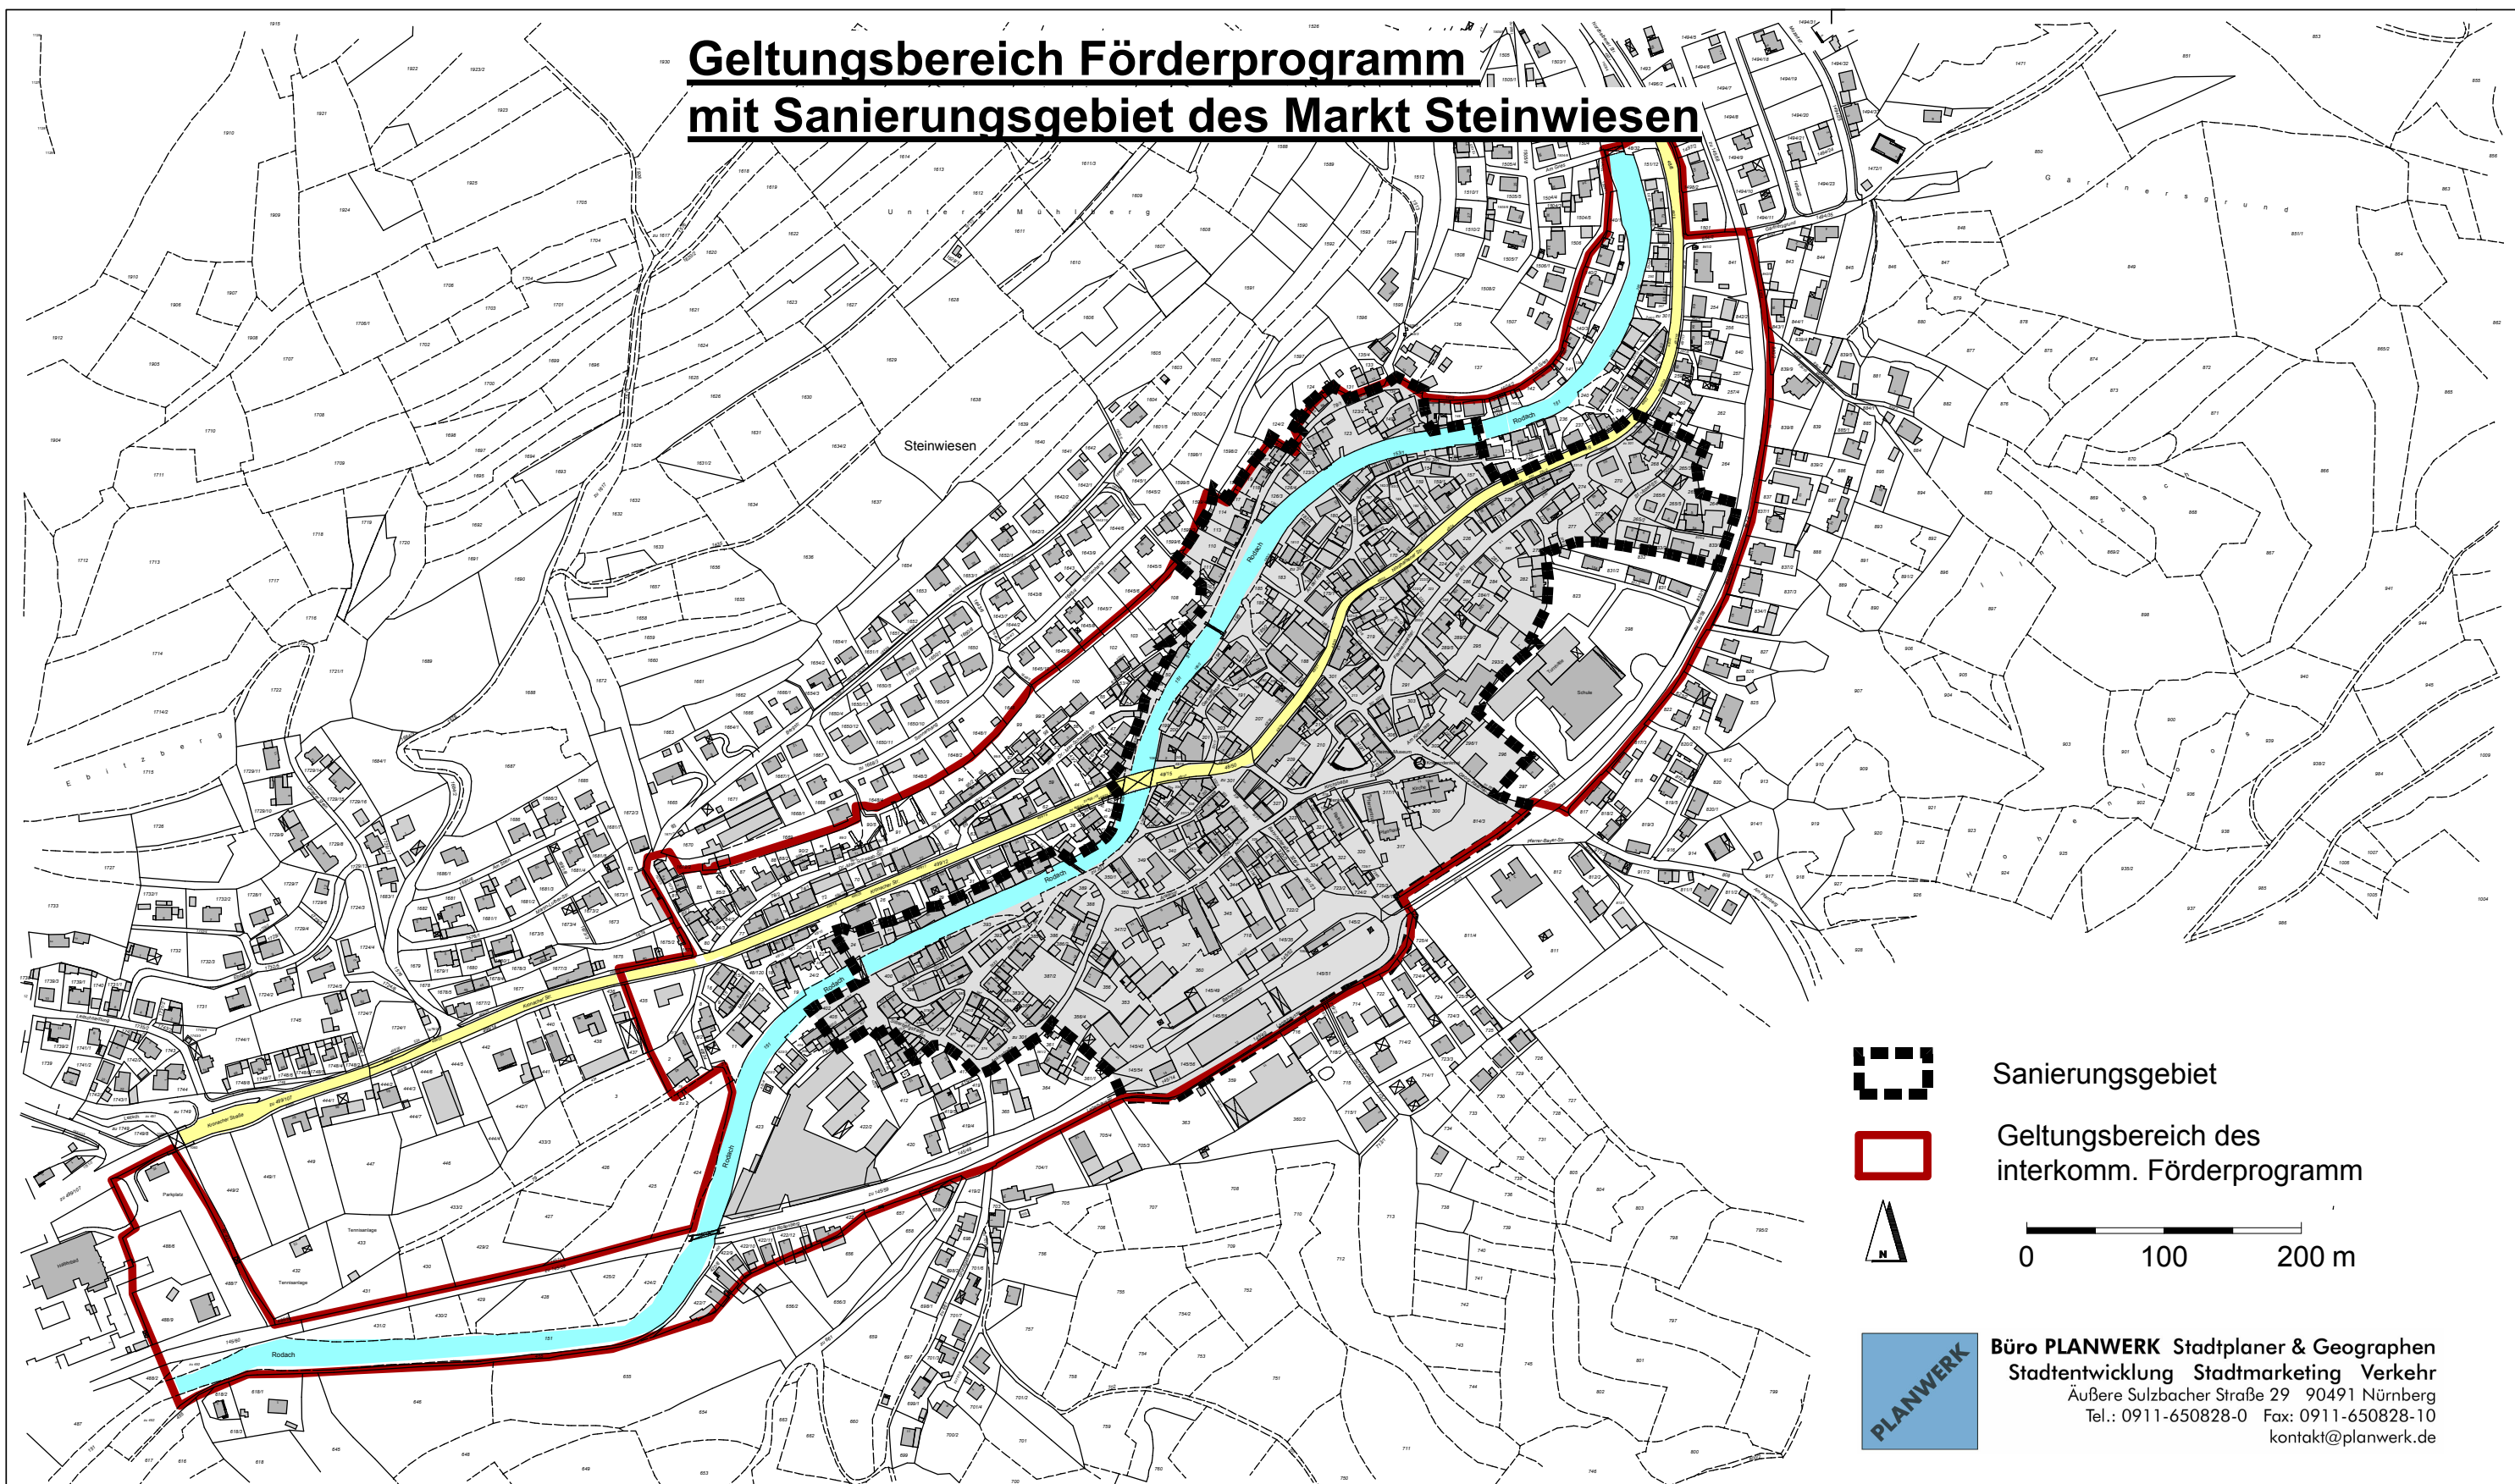

Geltungsbereich Förderprogramm mit Sanierungsgebiet des Markt Steinwiesen

Sanierungsgebiet

Geltungsbereich des
interkomm. Förderprogramm

Büro PLANWERK Stadtplaner & Geographen
Stadtentwicklung Stadtmarketing Verkehr
Äußere Sulzbacher Straße 29 90491 Nürnberg
Tel.: 0911-650828-0 Fax: 0911-650828-10
kontakt@planwerk.de